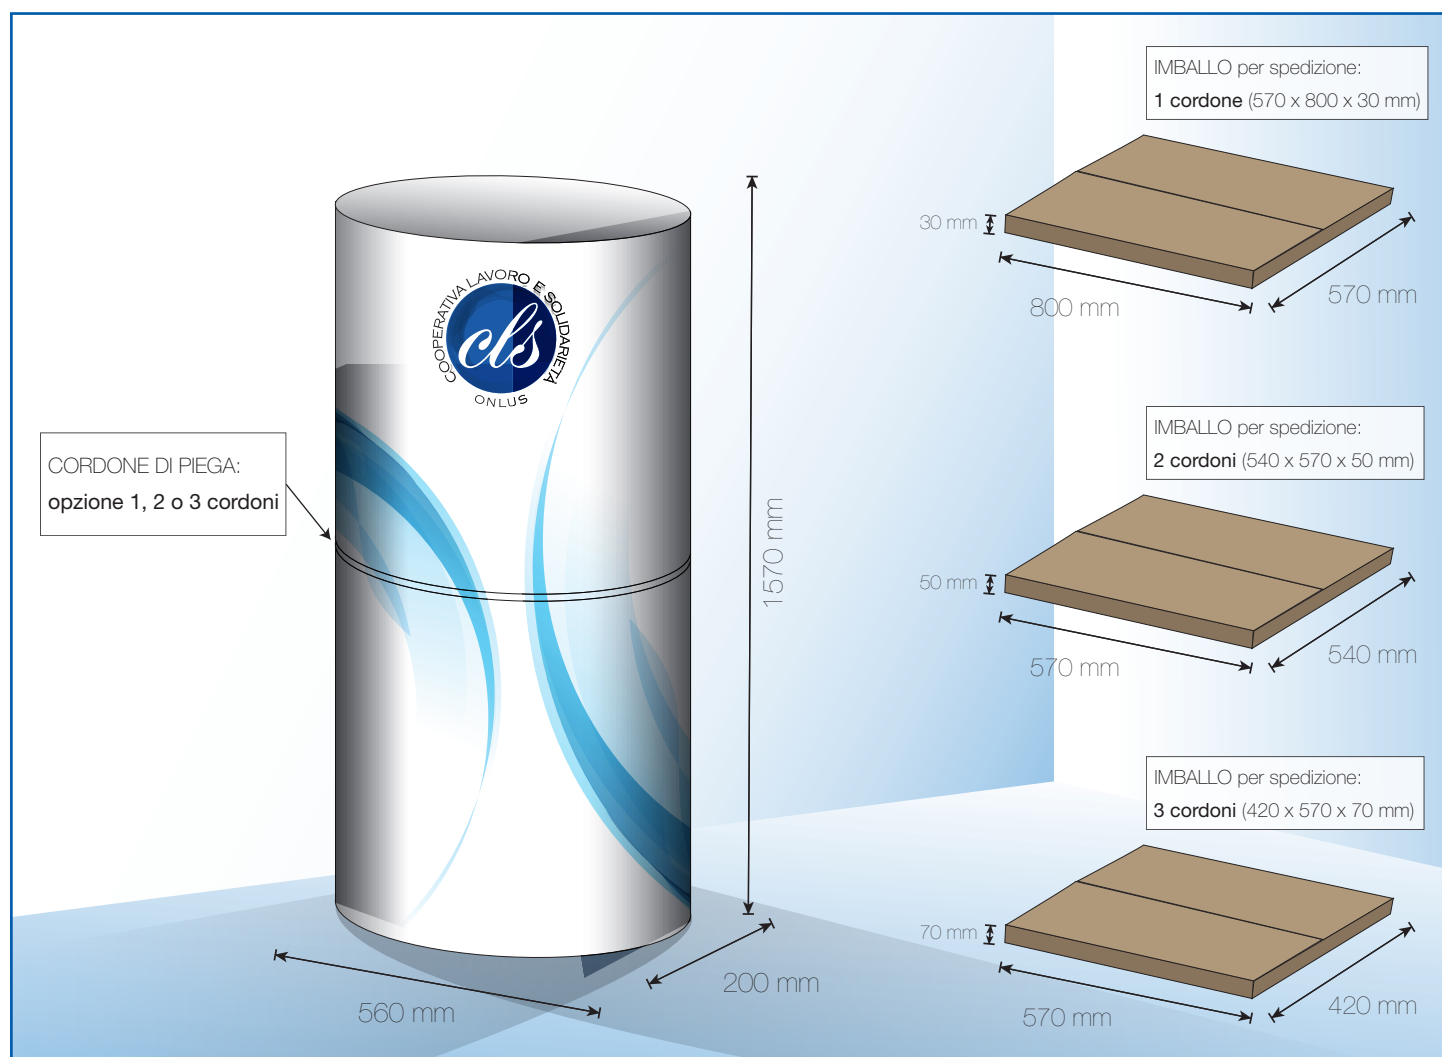

TOTEM ELLITTICO STANDARD

Codice prodotto: **52435**

Materiale: **Cartoncino Teso alto spessore**

Dimensioni: **200 x 560 x 1570 mm**

Imballo spedizione: **570 x 800 x 30 mm - 540 x 570 x 50 mm - 420 x 570 x 70 mm**

DESCRIZIONE

Totem ellittico con meccanismo interno realizzato con cartoncino teso 350 gr. A/S

PRODUZIONE DA 1 FINO A 50 PEZZI: stampa digitale su vinile plastificato lucido, accoppiato a cartoncino teso da 350 gr. A/S

PRODUZIONE DA 100 PEZZI FINO A 1.000: stampa offset 4 colori + plastifica lucida in cartoncino teso da 350 gr. A/S

Produzione da 1 fino a 50 pezzi:

1 pz	5 pz	10 pz	20 pz	30 pz	50 pz
38,80 €	35,80 €	32,80 €	29,80 €	28,80 €	26,80 €